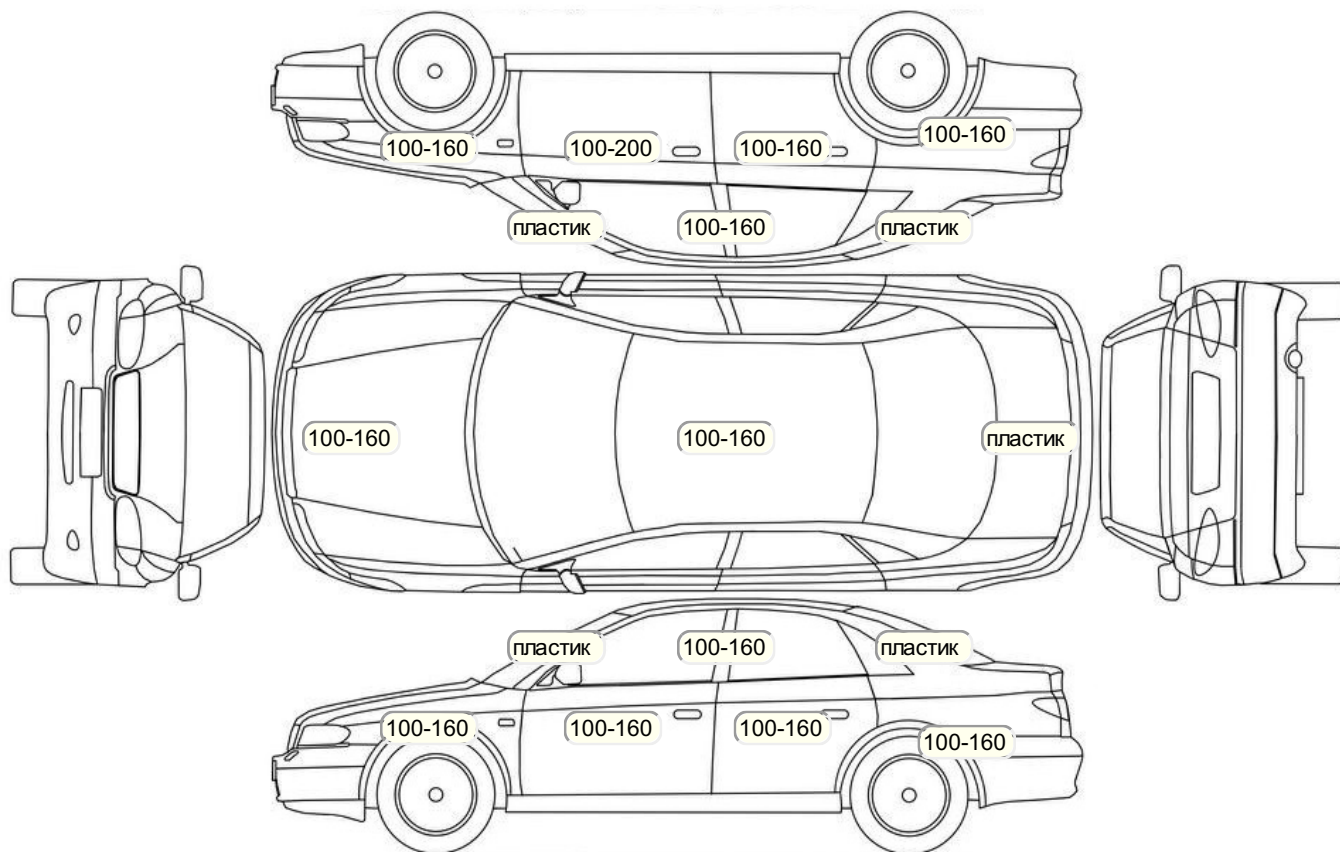

Акт осмотра автомобиля

г. Санкт-Петербург

09.11.2023

Марка	Land Rover	Модель	Range Rover Velar
Год	01/01/2017	Пробег	131930 км
ВИН	SALYA2BN8JA715522	Цвет	Серый
Двигатель	1999 см / Дизель	Коробка передач	автоматическая коробка
Тип кузова	Внедорожник 5 дв.	Привод	полный привод
ПТС	Оригинал	Кол-во регистраций	4
Кол-во ключей	1	Гарантия до	/Нет
Предварительная оценка		Второй комплект колес/шин	Нет

Осмотр состояния ЛКП, мкр

Повреждения экс- и интерьера

Элемент	Состояние ЛКП элемента	Повреждение
Крыло переднее правое	Вторичный окрас